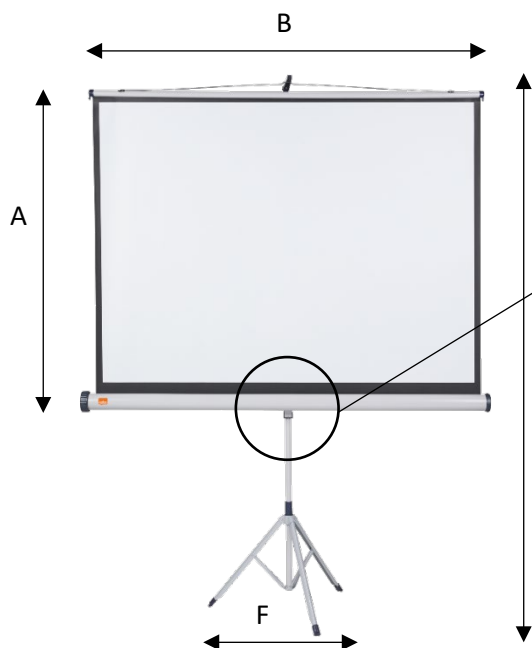

TRIPOD SCREEN DIMENSIONS

Product Code	Description	A mm	B mm	C mm	D mm	E mm	F mm
1902395	Nobo Tripod Screen 1450x1088	1138	1580	90	70	1830-2930	670
1902396	Nobo Tripod Screen 1700x1275	1325	1830	90	70	2010-3260	670
1902397	Nobo Tripod Screen 1950x1463	1513	2080	90	70	2280-3600	670
1902395W	Nobo Tripod Screen 1450x906	1138	1615	90	70	1830-2930	670
1902396W	Nobo Tripod Screen 1700x1063	1325	1825	90	70	2010-3260	670
1902397W	Nobo Tripod Screen 1950x1220	1513	2115	90	70	2280-3600	670

Product Code	Description	Viewable Screen Area			Screen Size	
		a mm	b mm	c mm	d mm	e mm
1902395	Nobo Tripod Screen 1450x1088	1805	1450	1088	1500	1138
1902396	Nobo Tripod Screen 1700x1275	2118	1700	1275	1750	1325
1902397	Nobo Tripod Screen 1950x1463	2430	1950	1463	2000	1513
1902395W	Nobo Tripod Screen 1450x906	1710	1450	906	1500	1056
1902396W	Nobo Tripod Screen 1700x1063	2005	1700	1063	1750	1213
1902397W	Nobo Tripod Screen 1950x1220	2300	1950	1220	2000	1370

Packaging Dimensions

Product Code	Description	EAN	Width mm	Height mm	Depth mm	Weight kg	Weight Product kg
1902395	Nobo Tripod Screen 1450x1088	5028252250283	1730	110	180	9,5	8,5
1902396	Nobo Tripod Screen 1700x1275	5028252250290	1950	110	180	11,4	9,98
1902397	Nobo Tripod Screen 1950x1463	5028252250306	2210	110	180	12,7	11,1
1902395W	Nobo Tripod Screen 1450x906	5028252425254	1765	135	210	9,5	6,5
1902396W	Nobo Tripod Screen 1700x1063	5028252425278	2010	135	210	10,37	7,8
1902397W	Nobo Tripod Screen 1950x1220	5028252425292	2260	135	210	11,96	11,5

Screen Size:

1902395 **a|1875mm** • **c|1550** x **e|1130**
 1902396 **a|2188mm** • **c|1750** x **e|1320**
 1902397 **a|2500mm** • **c|1950** x **e|1510**

Viewable screen area:

1902395 **a|1805mm** • **b|1480** x **c|1088**
 1902396 **a|2118mm** • **b|1730** x **c|1275**
 1902397 **a|2430mm** • **b|1980** x **c|1463**