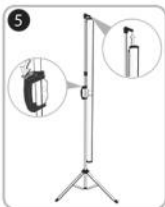

1902395 1902396 1902397
1902395W 1902396W 1902397W

nobo

(02) 90 90 000

1. Les attentivement les instructions.

2. Dévissez les vis de montage.

3. Assemblez les pieds.

4. Réglez la hauteur.

6. Étendez la colonne.

8. Réglez l'inclinaison.

10. Assemblez le plateau.

12. Vérifiez le bon fonctionnement.

13. Vérifiez le bon fonctionnement.

14. Vérifiez le bon fonctionnement.

15. Vérifiez le bon fonctionnement.

16. Vérifiez le bon fonctionnement.

17. Vérifiez le bon fonctionnement.

18. Vérifiez le bon fonctionnement.

19. Vérifiez le bon fonctionnement.

20. Vérifiez le bon fonctionnement.