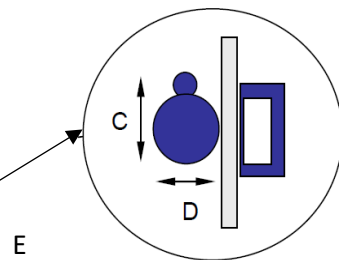

TRIPOD SCREEN DIMENSIONS

Product Code	Description	A mm	B mm	C mm	D mm	E mm	F mm
1902395	Nobo Tripod Screen 1450x1088	1138	1580	90	70	1830-2930	670
1902396	Nobo Tripod Screen 1700x1275	1325	1830	90	70	2010-3260	670
1902397	Nobo Tripod Screen 1950x1463	1513	2080	90	70	2280-3600	670
1902395W	Nobo Tripod Screen 1450x906	1138	1615	90	70	1830-2930	670
1902396W	Nobo Tripod Screen 1700x1063	1325	1825	90	70	2010-3260	670
1902397W	Nobo Tripod Screen 1950x1220	1513	2115	90	70	2280-3600	670

Product Code	Description	Viewable Screen Area			Screen Size	
		a mm	b mm	c mm	d mm	e mm
1902395	Nobo Tripod Screen 1450x1088	1805	1450	1088	1500	1138
1902396	Nobo Tripod Screen 1700x1275	2118	1700	1275	1750	1325
1902397	Nobo Tripod Screen 1950x1463	2430	1950	1463	2000	1513
1902395W	Nobo Tripod Screen 1450x906	1710	1450	906	1500	1056
1902396W	Nobo Tripod Screen 1700x1063	2005	1700	1063	1750	1213
1902397W	Nobo Tripod Screen 1950x1220	2300	1950	1220	2000	1370

Packaging Dimensions

Product Code	Description	EAN	Width mm	Height mm	Depth mm	Weight kg	Weight Product kg
1902395	Nobo Tripod Screen 1450x1088	5028252250283	1730	110	180	9,5	8,5
1902396	Nobo Tripod Screen 1700x1275	5028252250290	1950	110	180	11,4	9,98
1902397	Nobo Tripod Screen 1950x1463	5028252250306	2210	110	180	12,7	11,1
1902395W	Nobo Tripod Screen 1450x906	5028252425254	1765	135	210	9,5	6,5
1902396W	Nobo Tripod Screen 1700x1063	5028252425278	2010	135	210	10,37	7,8
1902397W	Nobo Tripod Screen 1950x1220	5028252425292	2260	135	210	11,96	11,5

Screen Size:

1902395 **a|1875mm** • **c|1550** x **e|1130**
 1902396 **a|2188mm** • **c|1750** x **e|1320**
 1902397 **a|2500mm** • **c|1950** x **e|1510**

Viewable screen area:

1902395 **a|1805mm** • **b|1480** x **c|1088**
 1902396 **a|2118mm** • **b|1730** x **c|1275**
 1902397 **a|2430mm** • **b|1980** x **c|1463**