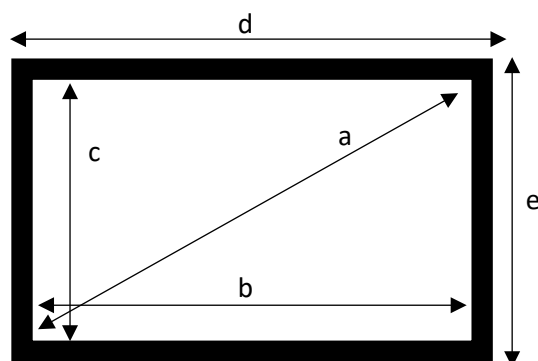

TRIPOD SCREEN DIMENSIONS

Product Code	Description	A mm	B mm	C mm	D mm	E mm	F mm
1902395	Nobo Tripod Screen 1450x1088	1138	1580	90	70	1830-2930	670
1902396	Nobo Tripod Screen 1700x1275	1325	1830	90	70	2010-3260	670
1902397	Nobo Tripod Screen 1950x1463	1513	2080	90	70	2280-3600	670
1902395W	Nobo Tripod Screen 1450x906	1138	1615	90	70	1830-2930	670
1902396W	Nobo Tripod Screen 1700x1063	1325	1825	90	70	2010-3260	670
1902397W	Nobo Tripod Screen 1950x1220	1513	2115	90	70	2280-3600	670

Product Code	Description	Viewable Screen Area			Screen Size	
		a mm	b mm	c mm	d mm	e mm
1902395	Nobo Tripod Screen 1450x1088	1805	1450	1088	1500	1138
1902396	Nobo Tripod Screen 1700x1275	2118	1700	1275	1750	1325
1902397	Nobo Tripod Screen 1950x1463	2430	1950	1463	2000	1513
1902395W	Nobo Tripod Screen 1450x906	1710	1450	906	1500	1056
1902396W	Nobo Tripod Screen 1700x1063	2005	1700	1063	1750	1213
1902397W	Nobo Tripod Screen 1950x1220	2300	1950	1220	2000	1370

Packaging Dimensions

Product Code	Description	EAN	Width mm	Height mm	Depth mm	Weight kg	Weight Product kg
1902395	Nobo Tripod Screen 1450x1088	5028252250283	1730	110	180	9,5	8,5
1902396	Nobo Tripod Screen 1700x1275	5028252250290	1950	110	180	11,4	9,98
1902397	Nobo Tripod Screen 1950x1463	5028252250306	2210	110	180	12,7	11,1
1902395W	Nobo Tripod Screen 1450x906	5028252425254	1765	135	210	9,5	6,5
1902396W	Nobo Tripod Screen 1700x1063	5028252425278	2010	135	210	10,37	7,8
1902397W	Nobo Tripod Screen 1950x1220	5028252425292	2260	135	210	11,96	11,5

Screen Size:

1902395 **a|1875mm** • **c|1550** x **e|1130**
 1902396 **a|2188mm** • **c|1750** x **e|1320**
 1902397 **a|2500mm** • **c|1950** x **e|1510**

Viewable screen area:

1902395 **a|1805mm** • **b|1480** x **c|1088**
 1902396 **a|2118mm** • **b|1730** x **c|1275**
 1902397 **a|2430mm** • **b|1980** x **c|1463**