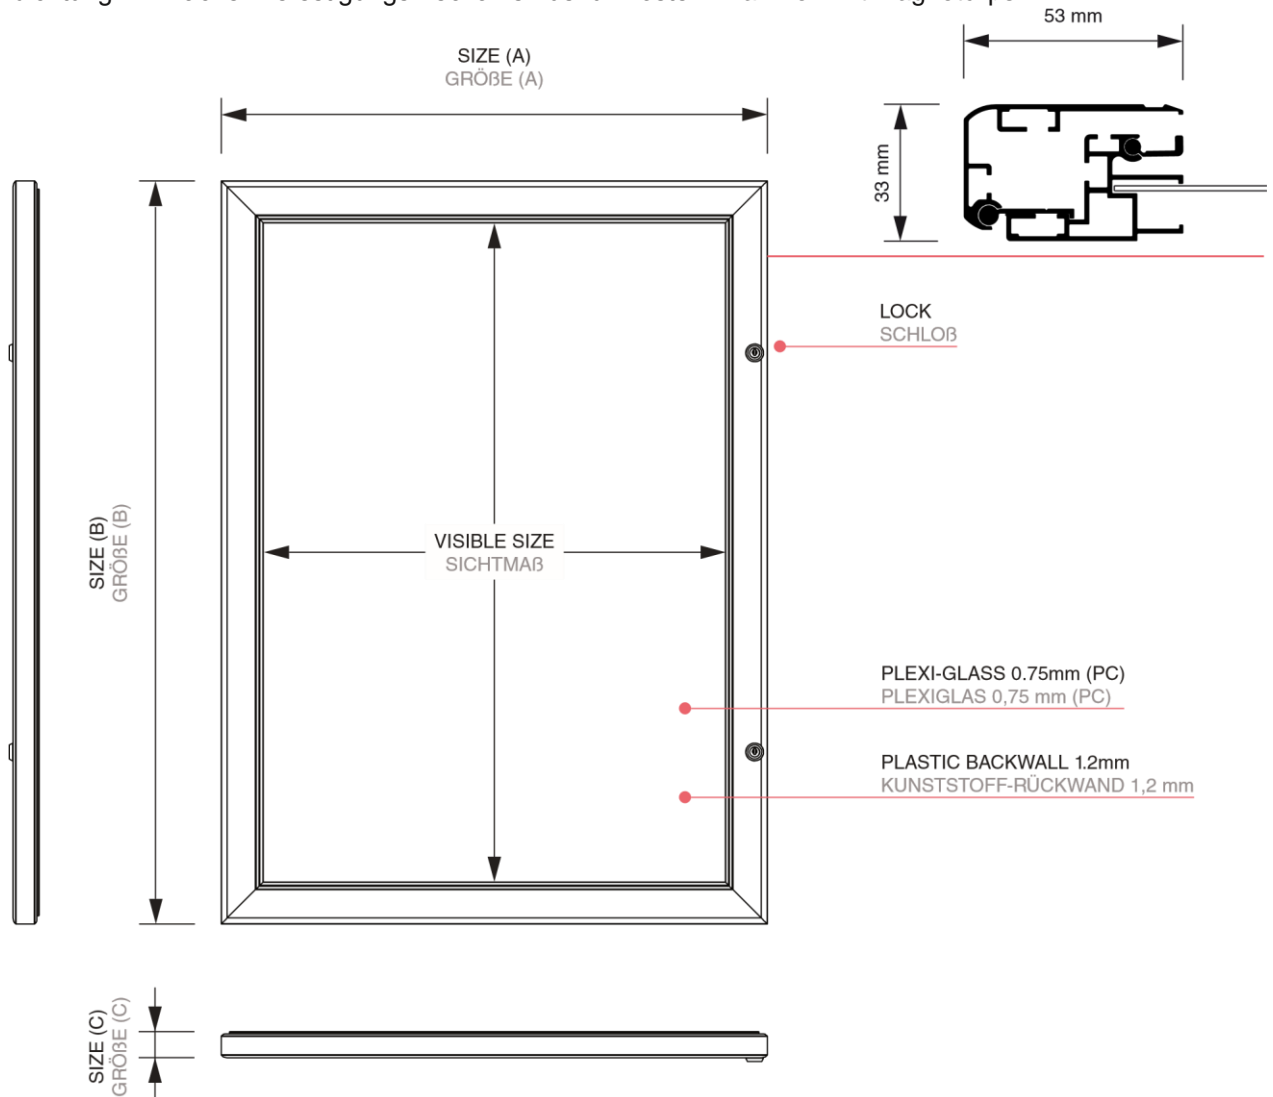

Plakatschaukasten Plus, abschließbar

PRODUCT SHEET

Lockable Poster Case Plus

POSTER FRAMES > OTHER POSTER FRAMES

Profil 53 mm • Strapazierfähig - 0,75 mm PLEXIGLAS-Frontscheibe und Kunststoff-Rückwand • Verbesserte Lüftung zur Vermeidung von Kondenswasser - größere Innenfalz • Verbesserter Schutz gegen Eindringen von Wasser - mit

Gummidichtung • Einfacher Befestigungsmechanismus für Poster - Rahmen mit Magnetclips

ARTICLE CODE	EAN / GTIN	POSTER SIZE	LOCKS	VISIBLE SIZE	SIZE (A x B x C)	NET WEIGHT
ARTIKELNUMMER	EAN / GTIN	PLAKATFORMAT	SCHLÖÖSER	SICHTMAÖ	GRÖÖE (A x B x C)	NETTO GEWICHT
SCPXA4	8595578315301	210 x 297 mm (A4)	1	194 x 281	300 x 387 x 33	2,36 kg
SCPXA3	8595578344141	297 x 420 mm (A3)	1	287 x 404	387 x 510 x 33	2,98 kg
SCPXA2	8595578315233	420 x 594 mm (A2)	1	404 x 578	510 x 684 x 33	3,96 kg
SCPXA1	8595578315226	594 x 841 mm (A1)	2	578 x 825	684 x 931 x 33	5,93 kg
SCPXA0	8595578315219	841 x 1189 mm (A0)	2	825 x 1173	931 x 1279 x 33	8,59 kg
SCPX50x70	8595578315127	500 x 700 mm	1	484 x 684	590 x 790 x 33	4,63 kg
SCPX70x100	8595578315196	700 x 1000 mm	2	684 x 984	790 x 1090 x 33	7,00 kg

PRODUCT SHEET

Lockable Poster Case Plus

POSTER FRAMES > OTHER POSTER FRAMES

SCPX508x762	8595578315110	20" x 30"	1	492 x 746	598 x 852 x 33	4,87 kg
SCPX635x1016	8595578323306	25" x 40"	2	619 x 1000	725 x 1106 x 33	6,76 kg
SCPX762x1016	8595578315202	30" x 40"	2	746 x 1000	852 x 1106 x 33	7,39 kg
SCPX1016x1270	8595578323313	40" x 50"	2	1000 x 1254	1106 x 1360 x 33	9,89 kg
SCPX1016x1524	8595578315097	40" x 60"	2	1000 x 1508	1106 x 1614 x 33	11,30 kg
SCPX1200x1800	8595578323290	1200 x 1800 mm	2	1184 x 1784	1290 x 1890 x 33	13,87 kg